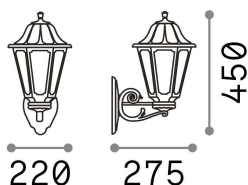

Информация об источнике

Интегрированный источник	Light bulb (not included)
Сменный источник	No
Власть	E27 max 1 x 23 W
Выбросы	Diffuse
Максимальное потребление	-