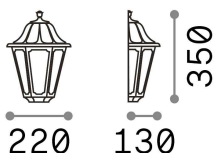

Общая информация

Экстерьер - Настенные светильники

Outdoor wall mounted lamp with enhanced protection and diffuse light emission

Еап	8021696120430
Пункт	DAFNE AP1 SMALL BIANCO
Установка	Настенные светильники
Гарантия	5 years
Общий вес	0.8 kg
Объем	0.011664 м³

Техническая информация

Вес нетто	0.6 kg
Класс изоляции	II
Индекс защиты	IP55
Согласие	CE
Рабочая Температура	-15° ~ +45 °C
Dimmer	Determined by the light bulb
Выходная мощность	220-240 V AC
Источник питания	Not required
Сопротивление нагрузки	IK10