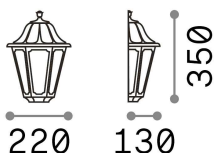

Общая информация

Экстерьер - Настенные светильники

Outdoor wall mounted lamp with enhanced protection and diffuse light emission

Еап	8021696101552
Пункт	DAFNE AP1 SMALL NERO
Установка	Настенные светильники
Гарантия	5 years
Общий вес	0.8 kg
Объем	0.011664 м³

Техническая информация

Вес нетто	0.6 kg
Класс изоляции	II
Индекс защиты	IP55
Согласие	CE
Рабочая Температура	-15° ~ +45 °C
Dimmer	Determined by the light bulb
Выходная мощность	220-240 V AC
Источник питания	Not required
Сопротивление нагрузки	IK10