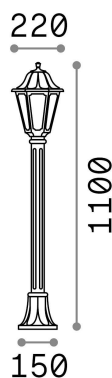

Общая информация

Экстерьер - Торшеры

Outdoor ground mounted bollard with enhanced protection and diffuse light emission

Еап	8021696101514
Пункт	DAFNE PT1 NERO
Установка	Торшеры
Гарантия	5 years
Общий вес	3 kg
Объем	0.04462 m ³

Техническая информация

Вес нетто	2.5 kg
Класс изоляции	II
Индекс защиты	IP55
Согласие	CE
Рабочая Температура	-15° ~ +45 °C
Dimmer	Determined by the light bulb
Выходная мощность	220-240 V AC
Источник питания	Not required
Сопротивление нагрузки	IK10