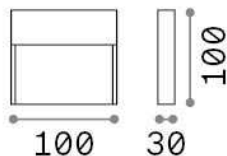

Информация об источнике

Интегрированный источник	Integrated LED module
Сменный источник	Replaceable (by qualified operators only)
Власть	LED 1,5 W
Выбросы	Direct Asymmetrical
Максимальное потребление	max 1,50 W
Функции LED	LED SMD
ССТ LED	3000 K
Продолжительность LED (t. 25°C)	20000 h
CRI	> 80
Световой поток луча	160 lm
Полезный световой поток	45 lm
Фотобиологический риск	EXEMPT
Лампа в комплекте	1 - E14 OLIVA 4W 3000K CRI80 SATIN