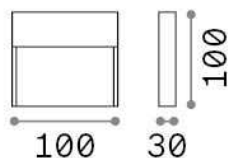

Информация об источнике

Интегрированный источник	Integrated LED module
Сменный источник	Replaceable (by qualified operators only)
Власть	LED 1,5 W
Выбросы	Direct Asymmetrical
Максимальное потребление	max 1,50 W
Функции LED	LED SMD
ССТ LED	3000 K
Продолжительность LED (t. 25°c)	20000 h
CRI	> 80
Световой поток луча	160 lm
Полезный световой поток	50 lm
Фотобиологический риск	EXEMPT
Лампа в комплекте	1 - E14 OLIVA 4W 3000K CRI80 SATIN