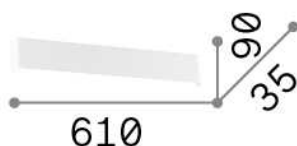

Информация об источнике

Интегрированный источник	Integrated LED module
Сменный источник	No
Власть	19,5 W
Выбросы	Direct + Indirect
Максимальное потребление	max 19,50 W
Функции LED	LED SMD
ССТ LED	3000 K
Продолжительность LED (t. 25°c)	50000 h
CRI	> 90
Угол светового луча	-
Световой поток луча	2050 lm
Полезный световой поток	1790 lm
Фотобиологический риск	1