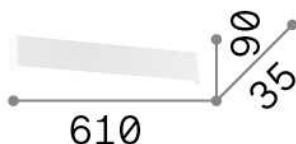

Информация об источнике

Интегрированный источник	Integrated LED module
Сменный источник	No
Власть	19,5 W
Выбросы	Direct + Indirect
Максимальное потребление	max 19,50 W
Функции LED	LED SMD
ССТ LED	3000 K
Продолжительность LED (t. 25°c)	50000 h
CRI	> 80
Угол светового луча	-
Световой поток луча	2050 lm
Полезный световой поток	1480 lm
Фотобиологический риск	1