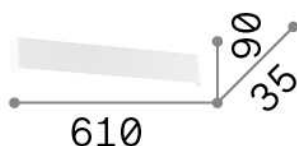

Информация об источнике

Интегрированный источник	Integrated LED module
Сменный источник	No
Власть	19,5 W
Выбросы	Direct + Indirect
Максимальное потребление	max 19,50 W
Функции LED	LED SMD
ССТ LED	4000 K
Продолжительность LED (t. 25°c)	50000 h
CRI	> 80
Угол светового луча	-
Световой поток луча	2150 lm
Полезный световой поток	1880 lm
Фотобиологический риск	1