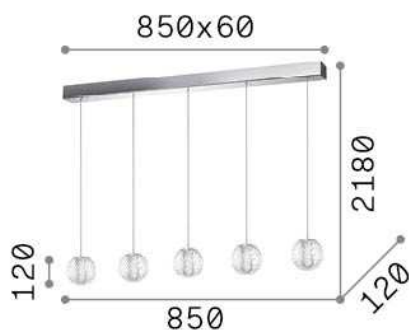

Общая информация

Интерьер - Подвесы

Indoor suspended lamp with multiple integrated LED sources and diffuse light emission

Еап	8021696305325
Пункт	DIAMOND SP5
Установка	Подвесы
Гарантия	5 years
Общий вес	4.1 kg
Объем	0.027644 м³

Техническая информация

Вес нетто	2.73 kg
Класс изоляции	II
Индекс защиты	IP20
Согласие	CE
Рабочая Температура	0° ~ +40 °C
Dimmer	NO, On-Off
Выходная мощность	220-240 V AC 50/60 Hz
Источник питания	In-built, included Replaceable (by qualified operators only), electronic

Информация об источнике

Интегрированный источник	Integrated LED module
Сменный источник	No
Власть	0 27 W
Выбросы	Diffuse
Максимальное потребление	max 27,00 W
Функции LED	LED SMD
ССТ LED	3000 K
Продолжительность LED (t. 25°c)	30000 h
CRI	> 80
Световой поток луча	2750 lm
Полезный световой поток	2250 lm
Фотобиологический риск	2
Лампа в комплекте	1 - E14 OLIVA 4W 3000K CRI80 SATIN