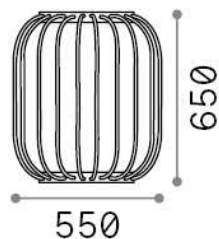

Общая информация

Экстерьер - Торшеры

Outdoor floor non-dimmable lamp with integrated LED sources and indirect light emission

Еап	8021696293394
Пункт	DJAMBE PT D55 NERO
Установка	Торшеры
Гарантия	5 years
Общий вес	8.1 kg
Объем	0.188442 м³

Техническая информация

Вес нетто	6.3 kg
Класс изоляции	I
Индекс защиты	IP44
Согласие	CE
Рабочая Температура	-
Dimmer	NO, On-Off
Выходная мощность	220-240 V AC 50/60 Hz Integrated switch button
Источник питания	Separate, included Replaceable (by qualified operators only), electronic

Информация об источнике

Интегрированный источник	Integrated LED module
Сменный источник	No
Власть	LED 18 W
Выбросы	Indirect
Максимальное потребление	max 18,00 W
Функции LED	LED SMD
ССТ LED	3000 K
Продолжительность LED (t. 25°c)	30000 h
CRI	> 80
Угол светового луча	115°
Световой поток луча	2300 lm
Полезный световой поток	1950 lm
Фотобиологический риск	EXEMPT
Лампа в комплекте	1 - E14 OLIVA 4W 3000K CRI80 SATIN