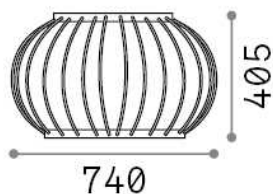

## Экстерьер - Торшеры

Outdoor floor non-dimmable lamp with integrated LED sources and indirect light emission

<b>Еап</b>	8021696293417
<b>Пункт</b>	DJAMBE PT D74 COFFEE
<b>Установка</b>	Торшеры
<b>Гарантия</b>	5 years
<b>Общий вес</b>	9.7 kg
<b>Объем</b>	0.16544 m <sup>3</sup>

## Информация об источнике

<b>Интегрированный источник</b>	Integrated LED module
<b>Сменный источник</b>	No
<b>Власть</b>	LED 18 W
<b>Выбросы</b>	Indirect
<b>Максимальное потребление</b>	max 18,00 W
<b>Функции LED</b>	LED SMD
<b>ССТ LED</b>	3000 K
<b>Продолжительность LED (t. 25°c)</b>	30000 h
<b>CRI</b>	> 80
<b>Угол светового луча</b>	115°
<b>Световой поток луча</b>	2300 lm
<b>Полезный световой поток</b>	1950 lm
<b>Фотобиологический риск</b>	EXEMPT
<b>Лампа в комплекте</b>	1 - E14 OLIVA 4W 3000K CRI80 SATIN