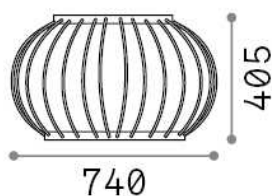

Общая информация

Экстерьер - Торшеры

Outdoor floor non-dimmable lamp with integrated LED sources and indirect light emission

Еап	8021696293424
Пункт	DJAMBE PT D74 NERO
Установка	Торшеры
Гарантия	5 years
Общий вес	9.7 kg
Объем	0.16544 m ³

Информация об источнике

Интегрированный источник	Integrated LED module
Сменный источник	No
Власть	LED 18 W
Выбросы	Indirect
Максимальное потребление	max 18,00 W
Функции LED	LED SMD
ССТ LED	3000 K
Продолжительность LED (t. 25°c)	30000 h
CRI	> 80
Угол светового луча	115°
Световой поток луча	2300 lm
Полезный световой поток	1950 lm
Фотобиологический риск	EXEMPT
Лампа в комплекте	1 - E14 OLIVA 4W 3000K CRI80 SATIN