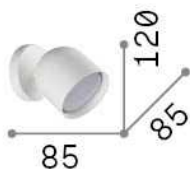

Общая информация

Интерьер - Настенные светильники

Indoor ceiling or wall mounted adjustable projector with direct light emission

Еап	8021696314105
Пункт	DODO AP1 BIANCO
Установка	Настенные светильники
Гарантия	5 years
Общий вес	0.57 kg
Объем	0.001489 м³

Техническая информация

Вес нетто	0.45 kg
Класс изоляции	II
Индекс защиты	IP20
Согласие	CE
Рабочая Температура	0° ~ +40 °C
Dimmer	Determined by the light bulb
Выходная мощность	220-240 V AC
Источник питания	Not required
Регулируемость	vert. 0°-90°