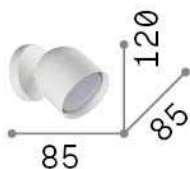

Общая информация

Интерьер - Настенные светильники

Indoor ceiling or wall mounted adjustable projector with direct light emission

Еап	8021696314099
Пункт	DODO AP1 NERO
Установка	Настенные светильники
Гарантия	5 years
Общий вес	0.57 kg
Объем	0.001489 м³

Техническая информация

Вес нетто	0.45 kg
Класс изоляции	II
Индекс защиты	IP20
Согласие	CE
Рабочая Температура	0° ~ +40 °C
Dimmer	Determined by the light bulb
Выходная мощность	220-240 V AC
Источник питания	Not required
Регулируемость	vert. 0°-90°