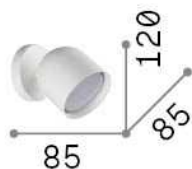

Общая информация

Интерьер - Настенные светильники

Indoor ceiling or wall mounted adjustable projector with direct light emission

Еап	8021696314129
Пункт	DODO AP1 OTTONE
Установка	Настенные светильники
Гарантия	5 years
Общий вес	0.57 kg
Объем	0.001489 м³

Техническая информация

Вес нетто	0.45 kg
Класс изоляции	II
Индекс защиты	IP20
Согласие	CE
Рабочая Температура	0° ~ +40 °C
Dimmer	Determined by the light bulb
Выходная мощность	220-240 V AC
Источник питания	Not required
Регулируемость	vert. 0°-90°