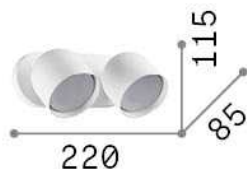

Общая информация

Интерьер - Настенные светильники

Indoor ceiling or wall mounted adjustable projector with direct light emission

Еап	8021696327938
Пункт	DODO AP2 NERO
Установка	Настенные светильники
Гарантия	5 years
Общий вес	1.23 kg
Объем	0.003527 м³

Информация об источнике

Интегрированный источник	Light bulb (included)
Сменный источник	No
Власть	GX53 max 2 x 15 W
Выбросы	Direct
Максимальное потребление	-
Лампа в комплекте	1 - E14 OLIVA 4W 3000K CRI80 SATIN