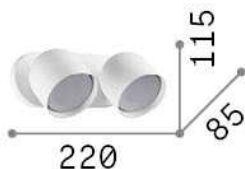

Общая информация

Интерьер - Настенные светильники

Indoor ceiling or wall mounted adjustable projector with direct light emission

Еап	8021696327921
Пункт	DODO AP2 OTTONE
Установка	Настенные светильники
Гарантия	5 years
Общий вес	1.23 kg
Объем	0.003527 м³

Техническая информация

Вес нетто	0.93 kg
Класс изоляции	II
Индекс защиты	IP20
Согласие	CE
Рабочая Температура	0° ~ +40 °C
Dimmer	Determined by the light bulb
Выходная мощность	220-240 V AC
Источник питания	Not required
Регулируемость	vert. 0°-90°

Информация об источнике

Интегрированный источник	Light bulb (included)
Сменный источник	No
Власть	GX53 max 2 x 15 W
Выбросы	Direct
Максимальное потребление	-
Лампа в комплекте	1 - E14 OLIVA 4W 3000K CRI80 SATIN