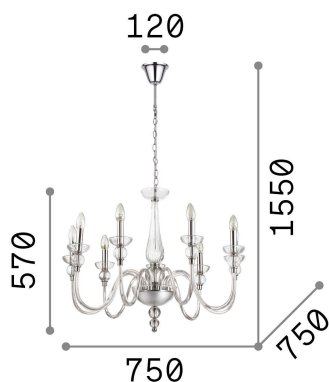

Информация об источнике

Интегрированный источник	Light bulb (not included)
Сменный источник	No
Власть	E14 max 9 x 40 W
Выбросы	Diffuse
Максимальное потребление	-