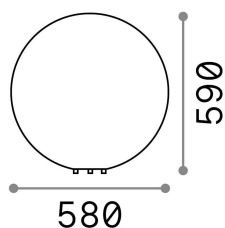

## Экстерьер - Торшеры

Outdoor ground mounted lamp with diffuse light emission

Еап	8021696195490
Пункт	DORIS PT1 D58
Установка	Торшеры
Гарантия	5 years
Общий вес	6.16 kg
Объем	0.23064 м <sup>3</sup>

## Техническая информация

Вес нетто	4.05 kg
Класс изоляции	II
Индекс защиты	IP44
Согласие	CE
Рабочая Температура	-
Dimmer	Determined by the light bulb
Выходная мощность	220-240 V AC
Источник питания	Not required