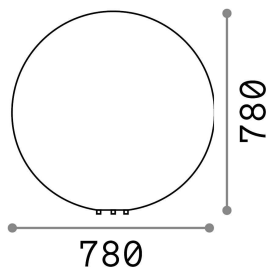

Общая информация

Экстерьер - Торшеры

Outdoor ground mounted lamp with diffuse light emission

| | |
|-----------|---------------|
| Еап | 8021696195506 |
| Пункт | DORIS PT1 D78 |
| Установка | Торшеры |
| Гарантия | 5 years |
| Общий вес | 11.11 kg |
| Объем | 0.558092 м³ |

Техническая информация

| | |
|---------------------|------------------------------|
| Вес нетто | 7.6 kg |
| Класс изоляции | II |
| Индекс защиты | IP44 |
| Согласие | CE |
| Рабочая Температура | - |
| Dimmer | Determined by the light bulb |
| Выходная мощность | 220-240 V AC |
| Источник питания | Not required |