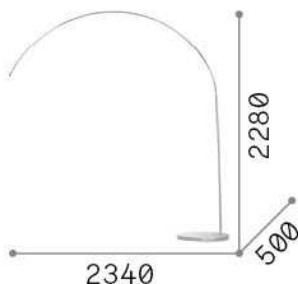

Общая информация

Интерьер - Торшеры

Indoor floor lamp with in-built switch and diffuse light emission

Еап	8021696286686
Пункт	DORSALE MPT1 BIANCO
Установка	Торшеры
Гарантия	5 years
Общий вес	12 kg
Объем	-

Техническая информация

Вес нетто	12 kg
Класс изоляции	II
Индекс защиты	IP20
Согласие	CE
Рабочая Температура	0° ~ +40 °C
Dimmer	NO
Выходная мощность	220-240 V AC Integrated switch button
Источник питания	Not required