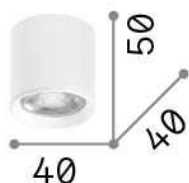

Общая информация

Интерьер - Потолочные светильники

Indoor ceiling mounted non-dimmable projector with integrated LED sources and direct light emission

Еап	8021696299419
Пункт	DOT PL ROUND BIANCO 3000K
Установка	Потолочные светильники
Гарантия	5 years
Общий вес	0.61 kg
Объем	0.000413 m ³

Информация об источнике

Интегрированный источник	Integrated LED module
Сменный источник	No
Власть	4 W
Выбросы	Direct
Максимальное потребление	max 4,00 W
Функции LED	LED DOB
ССТ LED	3000 K
Продолжительность LED (t. 25°c)	50000 h
CRI	> 90
SDCM	3
Угол светового луча	40°
Световой поток луча	320 lm
Полезный световой поток	190 lm
Фотобиологический риск	1