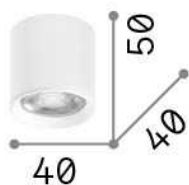

Информация об источнике

Интегрированный источник	Integrated LED module
Сменный источник	No
Власть	4 W
Выбросы	Direct
Максимальное потребление	max 4,00 W
Функции LED	LED DOB
ССТ LED	4000 K
Продолжительность LED (t. 25°c)	50000 h
CRI	> 90
SDCM	3
Угол светового луча	40°
Световой поток луча	370 lm
Полезный световой поток	220 lm
Фотобиологический риск	1