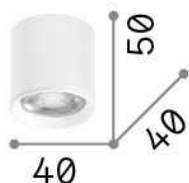

Общая информация

Интерьер - Потолочные светильники

Indoor ceiling mounted non-dimmable projector with integrated LED sources and direct light emission

Еап	8021696299402
Пункт	DOT PL ROUND NERO 3000K
Установка	Потолочные светильники
Гарантия	5 years
Общий вес	0.61 kg
Объем	0.000413 m ³

Информация об источнике

Интегрированный источник	Integrated LED module
Сменный источник	No
Власть	4 W
Выбросы	Direct
Максимальное потребление	max 4,00 W
Функции LED	LED DOB
ССТ LED	3000 K
Продолжительность LED (t. 25°c)	50000 h
CRI	> 90
SDCM	3
Угол светового луча	40°
Световой поток луча	320 lm
Полезный световой поток	190 lm
Фотобиологический риск	1