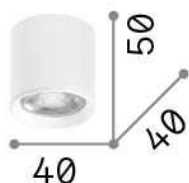

Общая информация

Интерьер - Потолочные светильники

Indoor ceiling mounted non-dimmable projector with integrated LED sources and direct light emission

Еап	8021696306520
Пункт	DOT PL ROUND NERO 4000K
Установка	Потолочные светильники
Гарантия	5 years
Общий вес	0.61 kg
Объем	0.000413 m ³

Информация об источнике

Интегрированный источник	Integrated LED module
Сменный источник	No
Власть	4 W
Выбросы	Direct
Максимальное потребление	max 4,00 W
Функции LED	LED DOB
ССТ LED	4000 K
Продолжительность LED (t. 25°c)	50000 h
CRI	> 90
SDCM	3
Угол светового луча	40°
Световой поток луча	370 lm
Полезный световой поток	220 lm
Фотобиологический риск	1