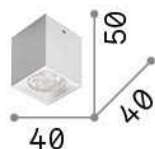

Общая информация

Интерьер - Потолочные светильники

Indoor ceiling mounted non-dimmable projector with integrated LED sources and direct light emission

Еап	8021696319797
Пункт	DOT PL SQUARE BIANCO 3000K
Установка	Потолочные светильники
Гарантия	5 years
Общий вес	0.15 kg
Объем	0.000413 м ³

Информация об источнике

Интегрированный источник	Integrated LED module
Сменный источник	No
Власть	4 W
Выбросы	Direct
Максимальное потребление	max 4,00 W
Функции LED	LED DOB
ССТ LED	3000 K
Продолжительность LED (t. 25°c)	50000 h
CRI	> 90
SDCM	3
Угол светового луча	40°
Световой поток луча	320 lm
Полезный световой поток	190 lm
Фотобиологический риск	1