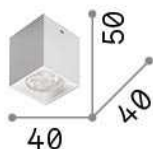

Информация об источнике

Интегрированный источник	Integrated LED module
Сменный источник	No
Власть	4 W
Выбросы	Direct
Максимальное потребление	max 4,00 W
Функции LED	LED DOB
ССТ LED	3000 K
Продолжительность LED (t. 25°c)	50000 h
CRI	> 90
SDCM	3
Угол светового луча	40°
Световой поток луча	370 lm
Полезный световой поток	220 lm
Фотобиологический риск	1