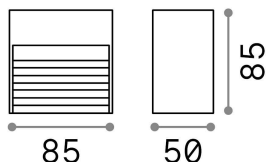

Общая информация

Экстерьер - Настенные светильники

Outdoor wall mounted lamp with direct asymmetrical light emission

Еап	8021696122045
Пункт	DOWN AP1 ANTRACITE
Установка	Настенные светильники
Гарантия	5 years
Общий вес	0.34 kg
Объем	0.000982 м³

Техническая информация

Вес нетто	0.27 kg
Класс изоляции	I
Индекс защиты	IP44
Согласие	CE
Рабочая Температура	-
Dimmer	Determined by the light bulb
Выходная мощность	220-240 V AC
Источник питания	Not required
Сопротивление нагрузки	IK08

Информация об источнике

Интегрированный источник	Light bulb (not included)
Сменный источник	No
Власть	G9 max 1 x 28 W
Выбросы	Direct Asymmetrical
Максимальное потребление	-