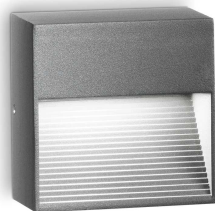

Общая информация

Экстерьер - Настенные светильники

Outdoor wall mounted lamp with direct asymmetrical light emission

Еап	8021696122045
Пункт	DOWN AP1 ANTRACITE
Установка	Настенные светильники
Гарантия	5 years
Общий вес	0.34 kg
Объем	0.000982 м³

Техническая информация

Вес нетто	0.27 kg
Класс изоляции	I
Индекс защиты	IP44
Согласие	CE
Рабочая Температура	-
Dimmer	Determined by the light bulb
Выходная мощность	220-240 V AC
Источник питания	Not required
Сопротивление нагрузки	IK08

Информация об источнике

Интегрированный источник	Light bulb (not included)
Сменный источник	No
Власть	G9 max 1 x 28 W
Выбросы	Direct Asymmetrical
Максимальное потребление	-