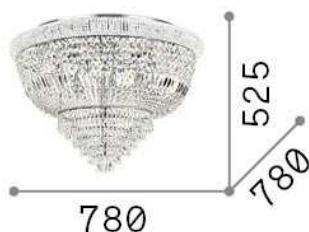

Информация об источнике

Интегрированный источник	Light bulb (not included)
Сменный источник	No
Власть	E14 max 24 x 28 W
Выбросы	Diffuse
Максимальное потребление	-