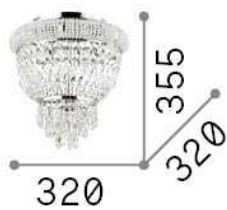

Информация об источнике

Интегрированный источник	Light bulb (not included)
Сменный источник	No
Власть	E14 max 3 x 28 W
Выбросы	Diffuse
Максимальное потребление	-