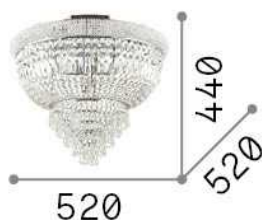

Информация об источнике

Интегрированный источник	Light bulb (not included)
Сменный источник	No
Власть	E14 max 6 x 28 W
Выбросы	Diffuse
Максимальное потребление	-