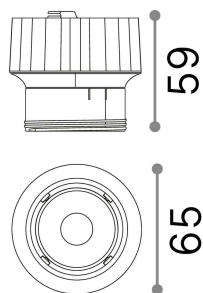

Общая информация

Технический свет - Встраиваемый светильник

Indoor ceiling recessed projector with integrated LED sources, enhanced protection and direct light emission

Еап	8021696208541
Пункт	DYNAMIC SOURCE 10W 2700K
Установка	Встраиваемый светильник
Гарантия	5 years
Общий вес	0.33 kg
Объем	0.003044 м³

Техническая информация

Вес нетто	0.15 kg
Класс изоляции	II
Индекс защиты	IP20
Согласие	CE
Рабочая Температура	0° ~ +40 °C
Dimmer	NO, On-Off
Выходная мощность	220-240 V AC 50/60 Hz
Источник питания	Separate, included Replaceable (by qualified operators only), electronic
Индекс защиты передней части	IP54
Принадлежности включены	Frame, Reflector, Narrow or wide beam lens, additional optic (Honeycomb or Elliptical), Dimmable driver

Информация об источнике

Интегрированный источник	Integrated LED module
Сменный источник	Replaceable (by qualified operators only)
Власть	10 W
Выбросы	Direct
Максимальное потребление	max 10,00 W
Функции LED	LED COB
ССТ LED	2700 K
Продолжительность LED (t. 25°c)	50000 h
CRI	> 90
SDCM	3
Угол светового луча	35°
Световой поток луча	970 lm
Полезный световой поток	900 lm