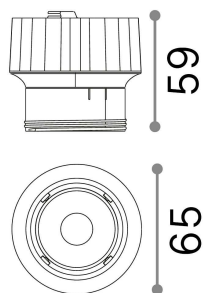

## Технический свет - Встраиваемый светильник

Indoor ceiling recessed projector with integrated LED sources, enhanced protection and direct light emission

<b>Еап</b>	8021696208558
<b>Пункт</b>	DYNAMIC SOURCE 10W 3000K
<b>Установка</b>	Встраиваемый светильник
<b>Гарантия</b>	5 years
<b>Общий вес</b>	0.33 kg
<b>Объем</b>	0.003044 м³

## Техническая информация

<b>Вес нетто</b>	0.15 kg
<b>Класс изоляции</b>	II
<b>Индекс защиты</b>	IP20
<b>Согласие</b>	CE
<b>Рабочая Температура</b>	0° ~ +40 °C
<b>Dimmer</b>	NO, On-Off
<b>Выходная мощность</b>	220-240 V AC 50/60 Hz
<b>Источник питания</b>	Separate, included Replaceable (by qualified operators only), electronic
<b>Индекс защиты передней части</b>	IP54
<b>Принадлежности включены</b>	Frame, Reflector, Narrow or wide beam lens, additional optic (Honeycomb or Elliptical), Dimmable driver