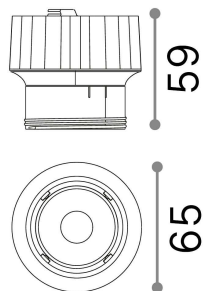

Общая информация

Технический свет - Встраиваемый светильник

Indoor ceiling recessed projector with integrated LED sources, enhanced protection and direct light emission

Еап	8021696208565
Пункт	DYNAMIC SOURCE 10W 4000K
Установка	Встраиваемый светильник
Гарантия	5 years
Общий вес	0.33 kg
Объем	0.003044 м³

Техническая информация

Вес нетто	0.15 kg
Класс изоляции	II
Индекс защиты	IP20
Согласие	CE
Рабочая Температура	0° ~ +40 °C
Dimmer	NO, On-Off
Выходная мощность	220-240 V AC 50/60 Hz
Источник питания	Separate, included Replaceable (by qualified operators only), electronic
Индекс защиты передней части	IP54
Принадлежности включены	Frame, Reflector, Narrow or wide beam lens, additional optic (Honeycomb or Elliptical), Dimmable driver

Информация об источнике

Интегрированный источник	Integrated LED module
Сменный источник	Replaceable (by qualified operators only)
Власть	10 W
Выбросы	Direct
Максимальное потребление	max 10,00 W
Функции LED	LED COB
ССТ LED	4000 K
Продолжительность LED (t. 25°c)	50000 h
CRI	> 90
SDCM	3
Угол светового луча	35°
Световой поток луча	1100 lm
Полезный световой поток	1000 lm