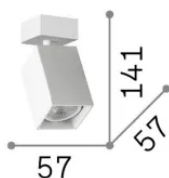

Информация об источнике

Интегрированный источник	Light bulb (included)
Сменный источник	Replaceable
Власть	GU10 max1 x 28 W
Выбросы	Direct
Максимальное потребление	-
Функции LED	-
ССТ LED	-
Продолжительность LED (t. 25°c)	-
CRI	-
Угол светового луча	-
Полезный световой поток	-