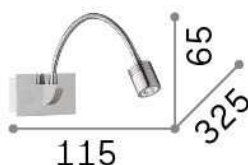

## Интерьер - Настенные светильники

Indoor wall mounted adjustable lamp with integrated LED sources, in-built switch and direct light emission

<b>Еап</b>	8021696031460
<b>Пункт</b>	DYNAMO AP CROMO
<b>Установка</b>	Настенные светильники
<b>Гарантия</b>	5 years
<b>Общий вес</b>	0.65 kg
<b>Объем</b>	0.003105 m <sup>3</sup>

## Информация об источнике

<b>Интегрированный источник</b>	Integrated LED module
<b>Сменный источник</b>	Replaceable (by qualified operators only)
<b>Власть</b>	LED 3 W
<b>Выбросы</b>	Direct
<b>Максимальное потребление</b>	max 3,00 W
<b>Функции LED</b>	LED SMD
<b>ССТ LED</b>	4000 K
<b>Продолжительность LED (t. 25°c)</b>	20000 h
<b>CRI</b>	> 80
<b>Световой поток луча</b>	200 lm
<b>Полезный световой поток</b>	130 lm
<b>Фотобиологический риск</b>	EXEMPT
<b>Лампа в комплекте</b>	1 - E14 OLIVA 4W 3000K CRI80 SATIN