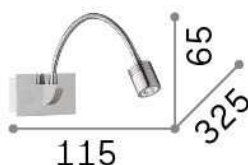

Общая информация

Интерьер - Настенные светильники

Indoor wall mounted adjustable lamp with integrated LED sources, in-built switch and direct light emission

Еап	8021696031477
Пункт	DYNAMO AP NICKEL
Установка	Настенные светильники
Гарантия	5 years
Общий вес	0.65 kg
Объем	0.003105 m ³

Техническая информация

Вес нетто	0.5 kg
Класс изоляции	I
Индекс защиты	IP20
Согласие	CE
Рабочая Температура	0° ~ +40 °C
Dimmer	NO, On-Off
Выходная мощность	220-240 V AC 50/60 Hz Integrated switch button
Источник питания	In-built, included Replaceable (by qualified operators only), electronic
Регулируемость	YES

Информация об источнике

Интегрированный источник	Integrated LED module
Сменный источник	Replaceable (by qualified operators only)
Власть	LED 3 W
Выбросы	Direct
Максимальное потребление	max 3,00 W
Функции LED	LED SMD
ССТ LED	4000 K
Продолжительность LED (t. 25°c)	20000 h
CRI	> 80
Световой поток луча	200 lm
Полезный световой поток	130 lm
Фотобиологический риск	EXEMPT
Лампа в комплекте	1 - E14 OLIVA 4W 3000K CRI80 SATIN