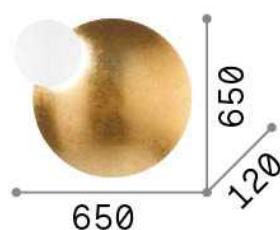

## Интерьер - Настенные светильники

Indoor wall mounted lamp with indirect light emission

<b>Еап</b>	8021696259062
<b>Пункт</b>	ECLISSI AP BIG
<b>Установка</b>	Настенные светильники
<b>Гарантия</b>	5 years
<b>Общий вес</b>	7.28 kg
<b>Объем</b>	0.061504 м³

## Информация об источнике

<b>Интегрированный источник</b>	Integrated LED module
<b>Сменный источник</b>	Replaceable (by qualified operators only)
<b>Власть</b>	LED 30 W
<b>Выбросы</b>	Indirect
<b>Максимальное потребление</b>	max 30,00 W
<b>Функции LED</b>	LED SMD
<b>ССТ LED</b>	3000 K
<b>Продолжительность LED (t. 25°c)</b>	17500 h
<b>CRI</b>	> 80
<b>SDCM</b>	3
<b>Световой поток луча</b>	2550 lm
<b>Полезный световой поток</b>	1510 lm
<b>Лампа в комплекте</b>	1 - E14 OLIVA 4W 3000K CRI80 SATIN