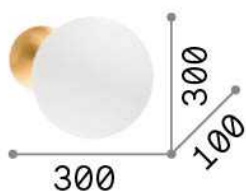

Общая информация

Интерьер - Настенные светильники

Indoor wall mounted lamp with indirect light emission

Еап	8021696259048
Пункт	ECLISSI AP SMALL
Установка	Настенные светильники
Гарантия	5 years
Общий вес	1.84 kg
Объем	0.013068 м³

Информация об источнике

Интегрированный источник	Integrated LED module
Сменный источник	Replaceable (by qualified operators only)
Власть	LED 11 W
Выбросы	Indirect
Максимальное потребление	max 11,00 W
Функции LED	LED SMD
ССТ LED	3000 K
Продолжительность LED (t. 25°c)	17500 h
CRI	> 80
SDCM	3
Световой поток луча	950 lm
Полезный световой поток	540 lm
Лампа в комплекте	1 - E14 OLIVA 4W 3000K CRI80 SATIN