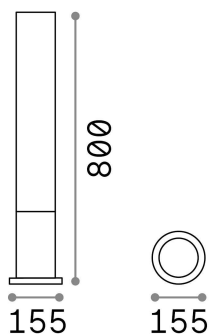

Общая информация

Экстерьер - Торшеры

Outdoor ground mounted bollard with diffuse light emission

Еап	8021696213071
Пункт	EDO OUTDOOR PT1 ROUND COFFEE
Установка	Торшеры
Гарантия	5 years
Общий вес	2.08 kg
Объем	0.023987 м³

Техническая информация

Вес нетто	1.6 kg
Класс изоляции	I
Индекс защиты	IP44
Согласие	CE
Рабочая Температура	-
Dimmer	Determined by the light bulb
Выходная мощность	220-240 V AC
Источник питания	Not required

Информация об источнике

Интегрированный источник	Light bulb (not included)
Сменный источник	No
Власть	GX53 max 1 x 15 W
Выбросы	Diffuse
Максимальное потребление	-