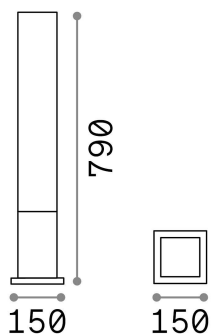

Общая информация

Экстерьер - Торшеры

Outdoor ground mounted bollard with diffuse light emission

Еап	8021696142999
Пункт	EDO OUTDOOR PT1 SQUARE BIANCO
Установка	Торшеры
Гарантия	5 years
Общий вес	3.25 kg
Объем	0.026892 м³

Техническая информация

Вес нетто	2.67 kg
Класс изоляции	I
Индекс защиты	IP44
Согласие	CE
Рабочая Температура	-
Dimmer	Determined by the light bulb
Выходная мощность	220-240 V AC
Источник питания	Not required

Информация об источнике

Интегрированный источник	Light bulb (not included)
Сменный источник	No
Власть	GX53 max 1 x 15 W
Выбросы	Diffuse
Максимальное потребление	-