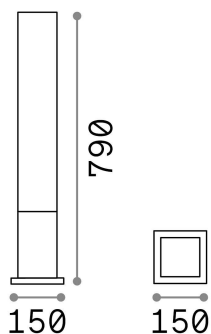

Общая информация

Экстерьер - Торшеры

Outdoor ground mounted bollard with diffuse light emission

Еап	8021696213088
Пункт	EDO OUTDOOR PT1 SQUARE COFFEE
Установка	Торшеры
Гарантия	5 years
Общий вес	3.25 kg
Объем	0.026892 м³

Техническая информация

Вес нетто	2.67 kg
Класс изоляции	I
Индекс защиты	IP44
Согласие	CE
Рабочая Температура	-
Dimmer	Determined by the light bulb
Выходная мощность	220-240 V AC
Источник питания	Not required

Информация об источнике

Интегрированный источник	Light bulb (not included)
Сменный источник	No
Власть	GX53 max 1 x 15 W
Выбросы	Diffuse
Максимальное потребление	-