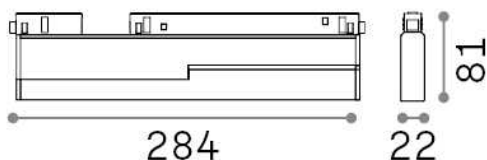

### Технический свет - Системы

Indoor track mounted adjustable and dimmable linear fitting with integrated LED sources and direct light emission

<b>Еап</b>	8021696303567
<b>Пункт</b>	EGO FLEXIBLE WIDE 07W 3000K 1-10V WH
<b>Установка</b>	Системы
<b>Гарантия</b>	5 years
<b>Общий вес</b>	0.63 kg
<b>Объем</b>	0.002048 м <sup>3</sup>

## Техническая информация

<b>Вес нетто</b>	0.5 kg
<b>Класс изоляции</b>	III
<b>Индекс защиты</b>	IP20
<b>Согласие</b>	CE
<b>Рабочая Температура</b>	0° ~ +40 °C
<b>Dimmer</b>	1, 1-10V
<b>Выходная мощность</b>	48 V DC
<b>Источник питания</b>	Required, remoted, not included NO
<b>Регулируемость</b>	vert. 0°-90°
<b>Принадлежности включены</b>	Ego profile