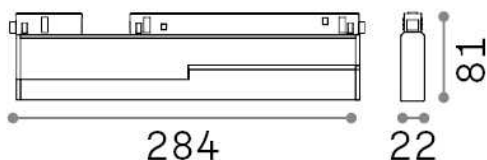

### Технический свет - Системы

Indoor track mounted adjustable linear fitting with integrated LED sources and direct light emission

<b>Еап</b>	8021696257839
<b>Пункт</b>	EGO FLEXIBLE WIDE 07W 3000K ON-OFF BK
<b>Установка</b>	Системы
<b>Гарантия</b>	5 years
<b>Общий вес</b>	0.6 kg
<b>Объем</b>	0.0032 м <sup>3</sup>

## Техническая информация

<b>Вес нетто</b>	0.49 kg
<b>Класс изоляции</b>	III
<b>Индекс защиты</b>	IP20
<b>Согласие</b>	CE
<b>Рабочая Температура</b>	0° ~ +40 °C
<b>Dimmer</b>	NO, On-Off
<b>Выходная мощность</b>	48 V DC
<b>Источник питания</b>	Required, remoted, not included NO
<b>Регулируемость</b>	vert. 0°-90°
<b>Принадлежности включены</b>	Ego profile