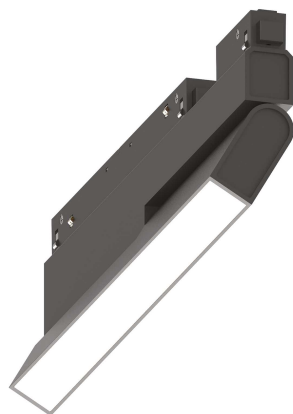

### Технический свет - Системы

Indoor track mounted adjustable linear fitting with integrated LED sources and direct light emission

<b>Еап</b>	8021696257839
<b>Пункт</b>	EGO FLEXIBLE WIDE 07W 3000K ON-OFF BK
<b>Установка</b>	Системы
<b>Гарантия</b>	5 years
<b>Общий вес</b>	0.6 kg
<b>Объем</b>	0.0032 м <sup>3</sup>

## Информация об источнике

<b>Интегрированный источник</b>	Integrated LED module
<b>Сменный источник</b>	Replaceable (by qualified operators only)
<b>Власть</b>	7 W
<b>Выбросы</b>	Direct
<b>Максимальное потребление</b>	max 7,00 W
<b>Функции LED</b>	LED SMD SAMSUNG
<b>ССТ LED</b>	3000 K
<b>Продолжительность LED (t. 25°c)</b>	50000 h
<b>CRI</b>	> 90
<b>SDCM</b>	3
<b>Угол светового луча</b>	110°
<b>Световой поток луча</b>	850 lm
<b>Полезный световой поток</b>	640 lm
<b>Фотобиологический риск</b>	1