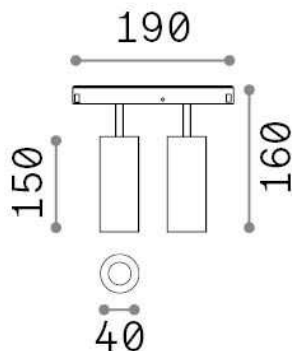

Общая информация

Технический свет - Системы

Indoor track mounted adjustable and dimmable projector with multiple integrated LED sources and direct light emission

Еап	8021696321899
Пункт	EGO TRACK DOUBLE 24W 4000K DALI BK
Установка	Системы
Гарантия	5 years
Общий вес	0.34 kg
Объем	0.002657 м³

Техническая информация

Вес нетто	0.34 kg
Класс изоляции	III
Индекс защиты	IP20
Согласие	CE
Рабочая Температура	0° ~ +40 °C
Dimmer	1, DALI
Выходная мощность	48 V DC
Источник питания	Required, remoted, not included NO
Регулируемость	vert. 0°-90° , orizz. 0°-335°
Принадлежности включены	Honeycomb filters, Ego profile

Информация об источнике

Интегрированный источник	Integrated LED module
Сменный источник	Replaceable (by qualified operators only)
Власть	24 W
Выбросы	Direct
Максимальное потребление	-
Функции LED	LED COB CITIZEN
ССТ LED	4000 K
Продолжительность LED (t. 25°c)	50000 h
CRI	> 90
SDCM	3
Угол светового луча	30°
Световой поток луча	2500 lm
Полезный световой поток	2130 lm
Фотобиологический риск	1
Резервная мощность	< 0.50 W