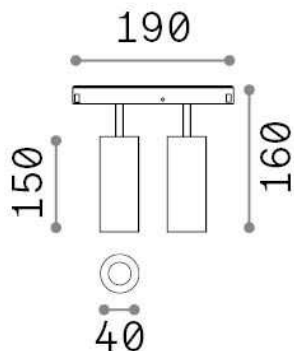

Общая информация

Технический свет - Системы

Indoor track mounted adjustable projector with multiple integrated LED sources and direct light emission

Еап	8021696321844
Пункт	EGO TRACK DOUBLE 24W 4000K ON-OFF BK
Установка	Системы
Гарантия	5 years
Общий вес	0.34 kg
Объем	0.002657 м ³

Техническая информация

Вес нетто	0.34 kg
Класс изоляции	III
Индекс защиты	IP20
Согласие	CE
Рабочая Температура	0° ~ +40 °C
Dimmer	NO, On-Off
Выходная мощность	48 V DC
Источник питания	Required, remoted, not included NO
Регулируемость	vert. 0°-90° , orizz. 0°-335°
Принадлежности включены	Honeycomb filters, Ego profile

Информация об источнике

Интегрированный источник	Integrated LED module
Сменный источник	Replaceable (by qualified operators only)
Власть	24 W
Выбросы	Direct
Максимальное потребление	-
Функции LED	LED COB CITIZEN
ССТ LED	4000 K
Продолжительность LED (t. 25°c)	50000 h
CRI	> 90
SDCM	3
Угол светового луча	30°
Световой поток луча	2500 lm
Полезный световой поток	2130 lm
Фотобиологический риск	1