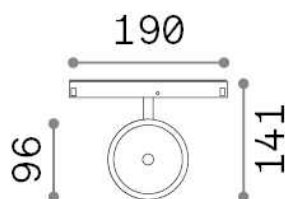

Общая информация

Технический свет - Системы

Indoor track mounted adjustable non-dimmable projector with integrated LED sources and direct light emission

Еап	8021696300504
Пункт	EGO TRACK FLAT SINGLE 09W 3000K ON-OFF WH
Установка	Системы
Гарантия	5 years
Общий вес	0.38 kg
Объем	0.003537 м ³

Техническая информация

Вес нетто	0.3 kg
Класс изоляции	III
Индекс защиты	IP20
Согласие	CE
Рабочая Температура	0° ~ +40 °C
Dimmer	NO, On-Off
Выходная мощность	48 V DC
Источник питания	Required, remoted, not included NO
Регулируемость	vert. 0°-90°
Принадлежности включены	Ego profile

Информация об источнике

Интегрированный источник	Integrated LED module
Сменный источник	Replaceable (by qualified operators only)
Власть	9 W
Выбросы	Direct
Максимальное потребление	max 9,00 W
Функции LED	LED COB CITIZEN
ССТ LED	3000 K
Продолжительность LED (t. 25°c)	50000 h
CRI	> 90
SDCM	3
Угол светового луча	36°
Световой поток луча	1100 lm
Полезный световой поток	840 lm
Фотобиологический риск	1