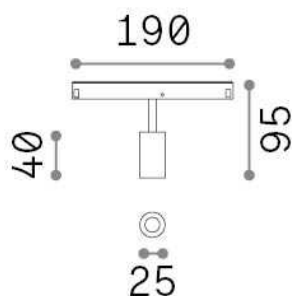

## Технический свет - Системы

Indoor track mounted adjustable and dimmable projector with integrated LED sources and direct light emission

<b>Еап</b>	8021696321912
<b>Пункт</b>	EGO TRACK SINGLE 03W 4000K DALI BK
<b>Установка</b>	Системы
<b>Гарантия</b>	5 years
<b>Общий вес</b>	0.18 kg
<b>Объем</b>	0.001734 м³

## Техническая информация

<b>Вес нетто</b>	0.08 kg
<b>Класс изоляции</b>	III
<b>Индекс защиты</b>	IP20
<b>Согласие</b>	CE
<b>Рабочая Температура</b>	0° ~ +40 °C
<b>Dimmer</b>	1, DALI
<b>Выходная мощность</b>	48 V DC
<b>Источник питания</b>	Required, remoted, not included NO
<b>Регулируемость</b>	vert. 0°-90° , orizz. 0°-335°
<b>Принадлежности включены</b>	Honeycomb filter, Ego profile