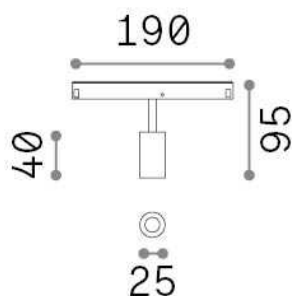

Общая информация

Технический свет - Системы

Indoor track mounted adjustable projector with integrated LED sources and direct light emission

Еап	8021696317977
Пункт	EGO TRACK SINGLE 03W 4000K ON-OFF BK
Установка	Системы
Гарантия	5 years
Общий вес	0.18 kg
Объем	0.001734 м ³

Техническая информация

Вес нетто	0.08 kg
Класс изоляции	III
Индекс защиты	IP20
Согласие	CE
Рабочая Температура	0° ~ +40 °C
Dimmer	NO, On-Off
Выходная мощность	48 V DC
Источник питания	Required, remoted, not included NO
Регулируемость	vert. 0°-90° , orizz. 0°-335°
Принадлежности включены	Honeycomb filter, Ego profile

Информация об источнике

Интегрированный источник	Integrated LED module
Сменный источник	Replaceable (by qualified operators only)
Власть	3 W
Выбросы	Direct
Максимальное потребление	max 3,00 W
Функции LED	LED SMD OSRAM
ССТ LED	4000 K
Продолжительность LED (t. 25°c)	50000 h
CRI	> 90
SDCM	3
Угол светового луча	30°
Световой поток луча	220 lm
Полезный световой поток	200 lm
Фотобиологический риск	1